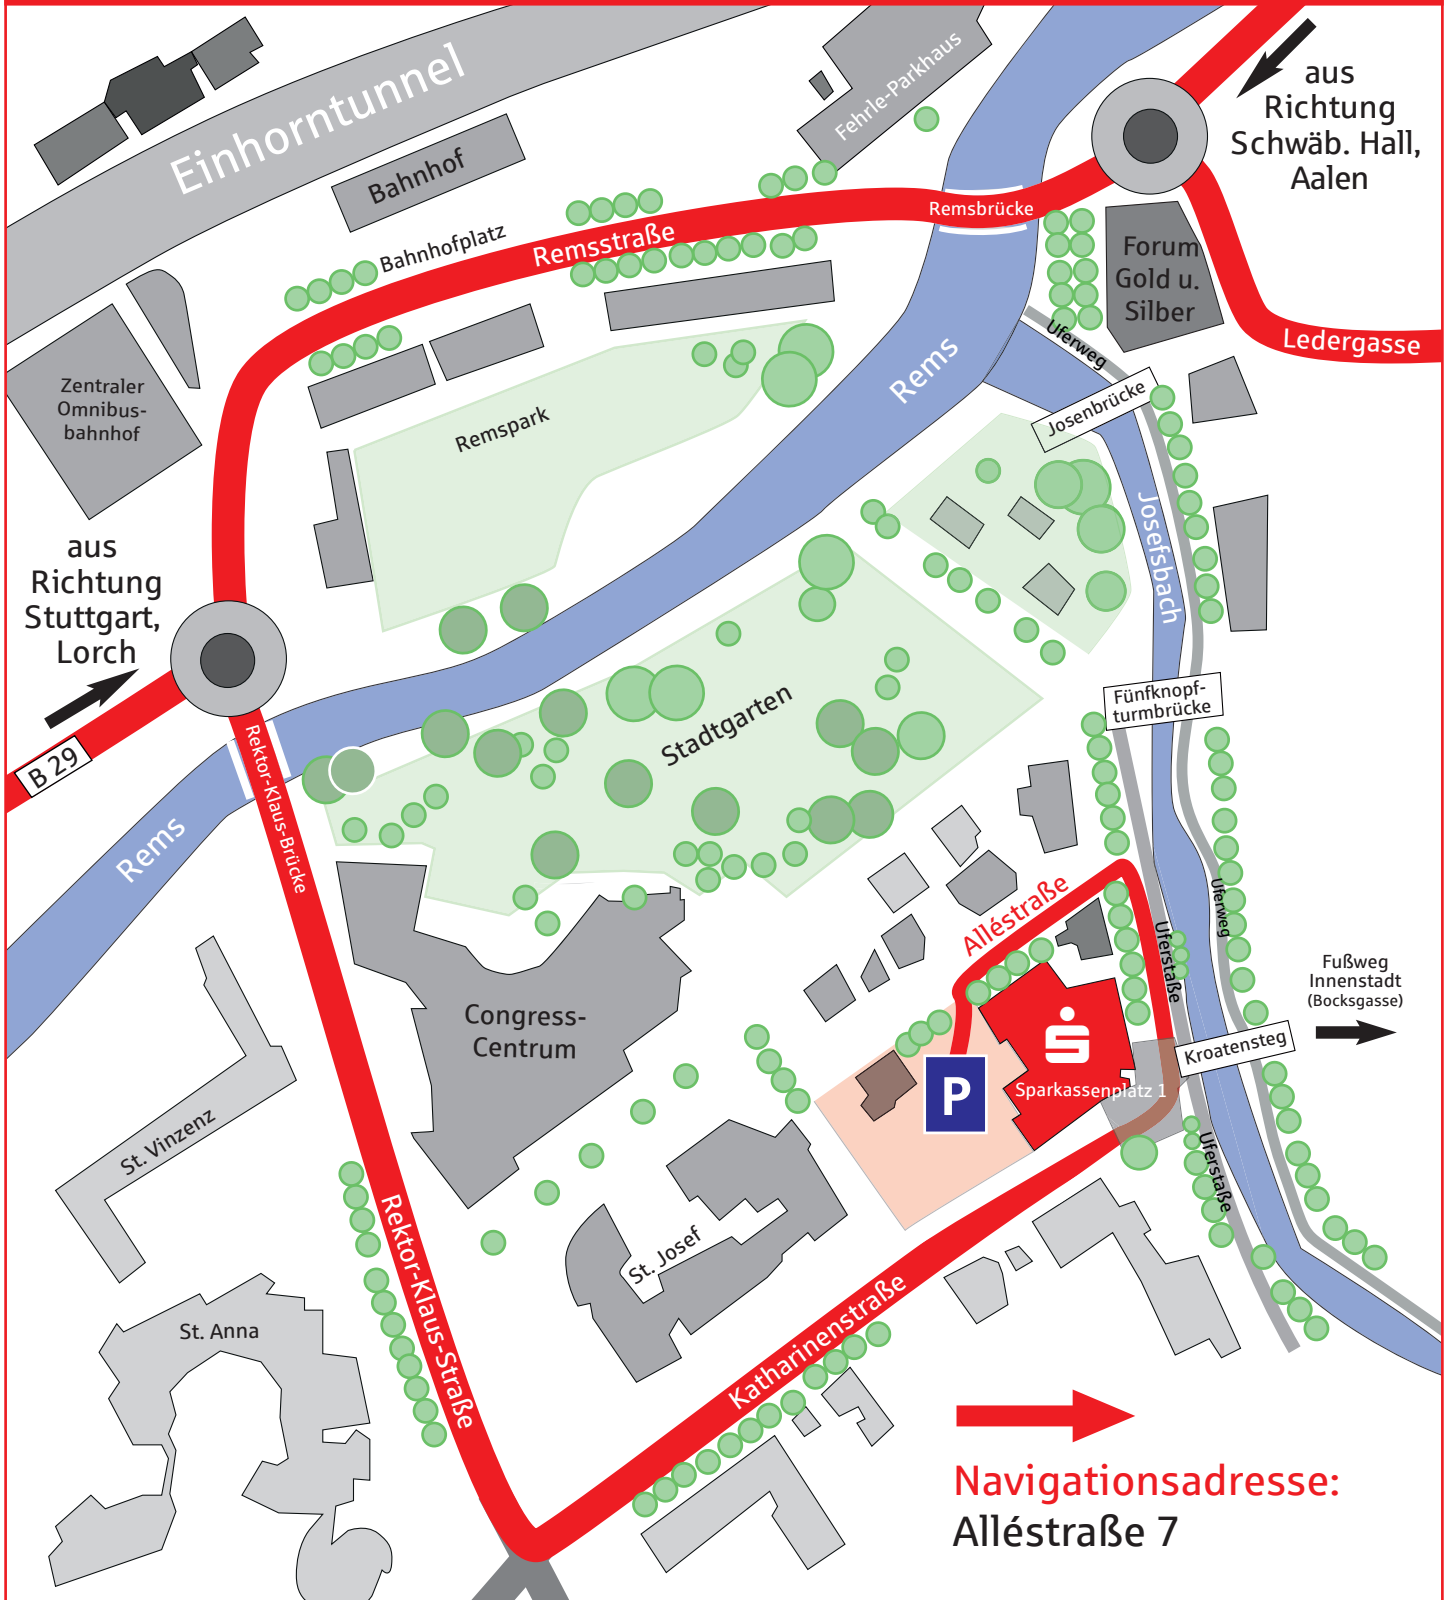

Kreissparkasse
Ostalb

So finden Sie uns in Schwäbisch Gmünd.

Navigationssadresse:
Alléstraße 7

Kreissparkasse Ostalb
Hauptstelle Schwäbisch Gmünd
Sparkassenplatz 1